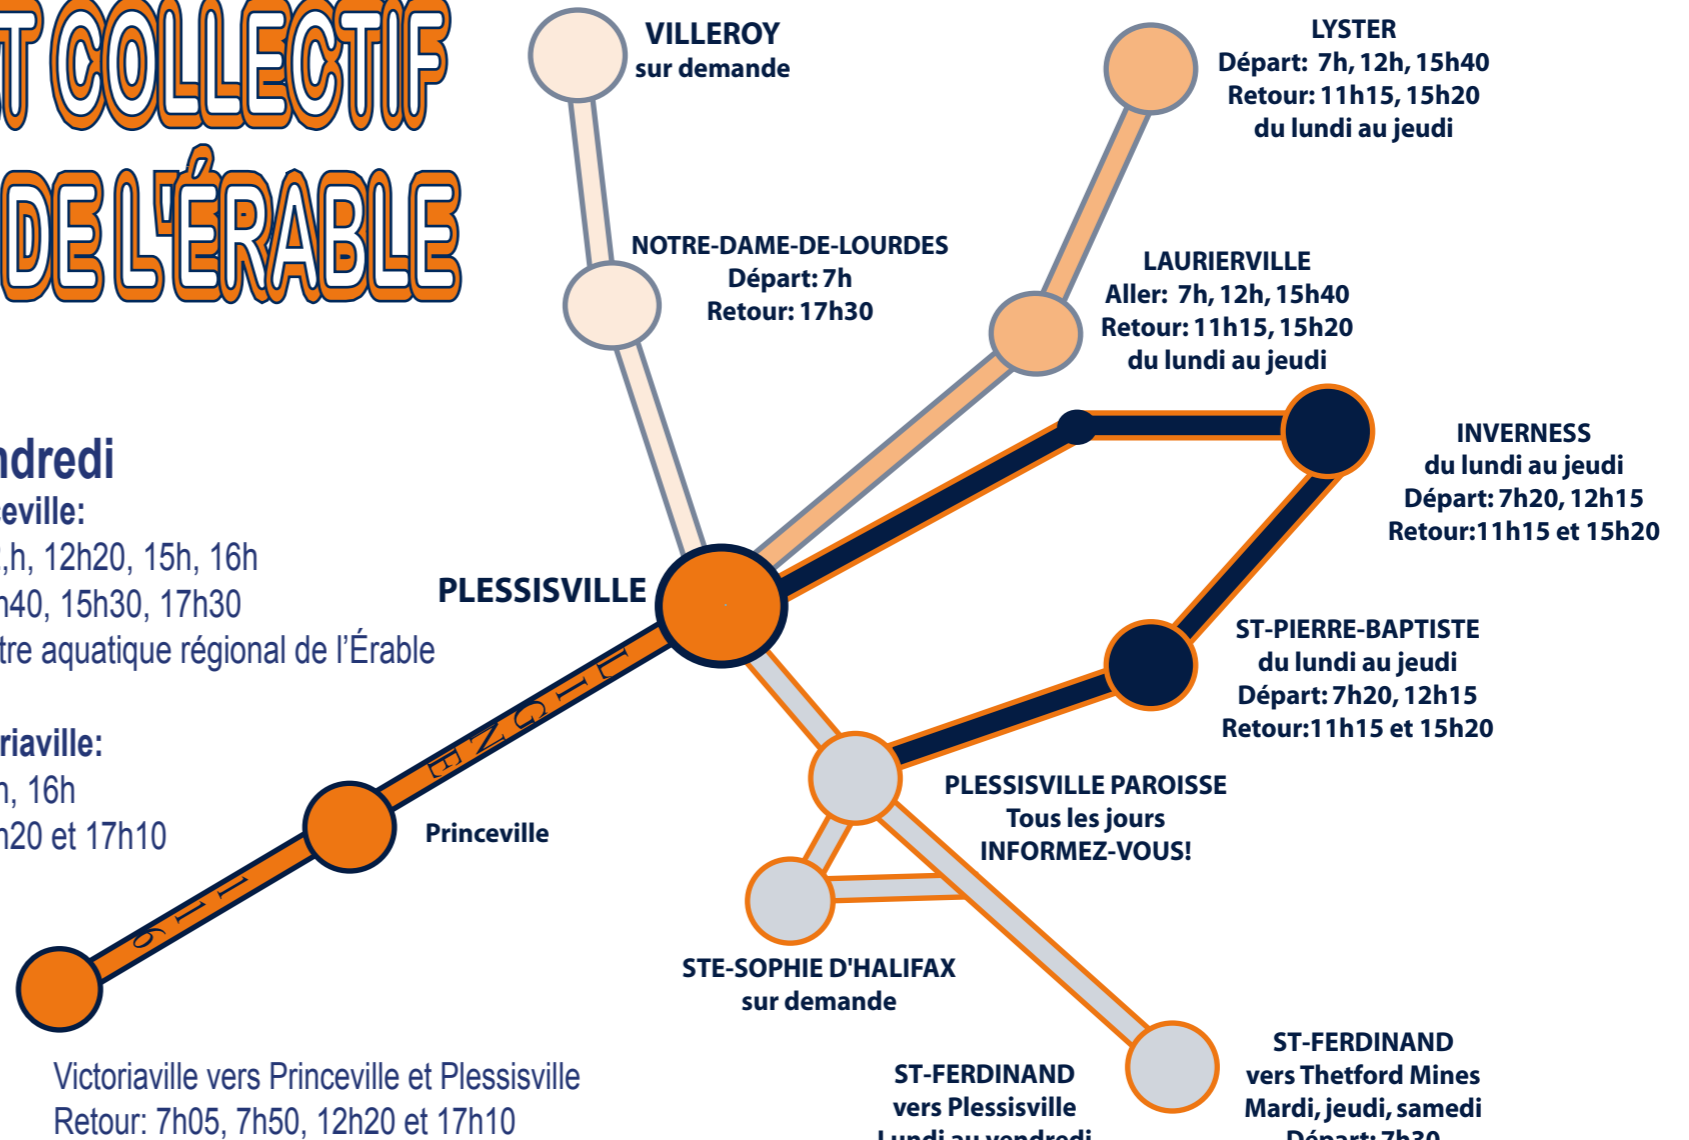

TRANSPORT COLLECTIF DE LA MRC DE L'ÉRABLE

Étudiants

Travailleurs

Visiteurs

Du lundi au vendredi

Plessisville vers Princeville:

Départ: 6h30, 7h20, 12h, 12h20, 15h, 16h

Retour: 7h20, 8h30, 12h40, 15h30, 17h30

les samedis vers le centre aquatique régional de l'Érable

Plessisville vers Victoriaville:

Départ: 6h30, 7h20, 12h, 16h

Retour: 7h05, 7h50, 12h20 et 17h10

www.erable.ca/transport
819-362-3722