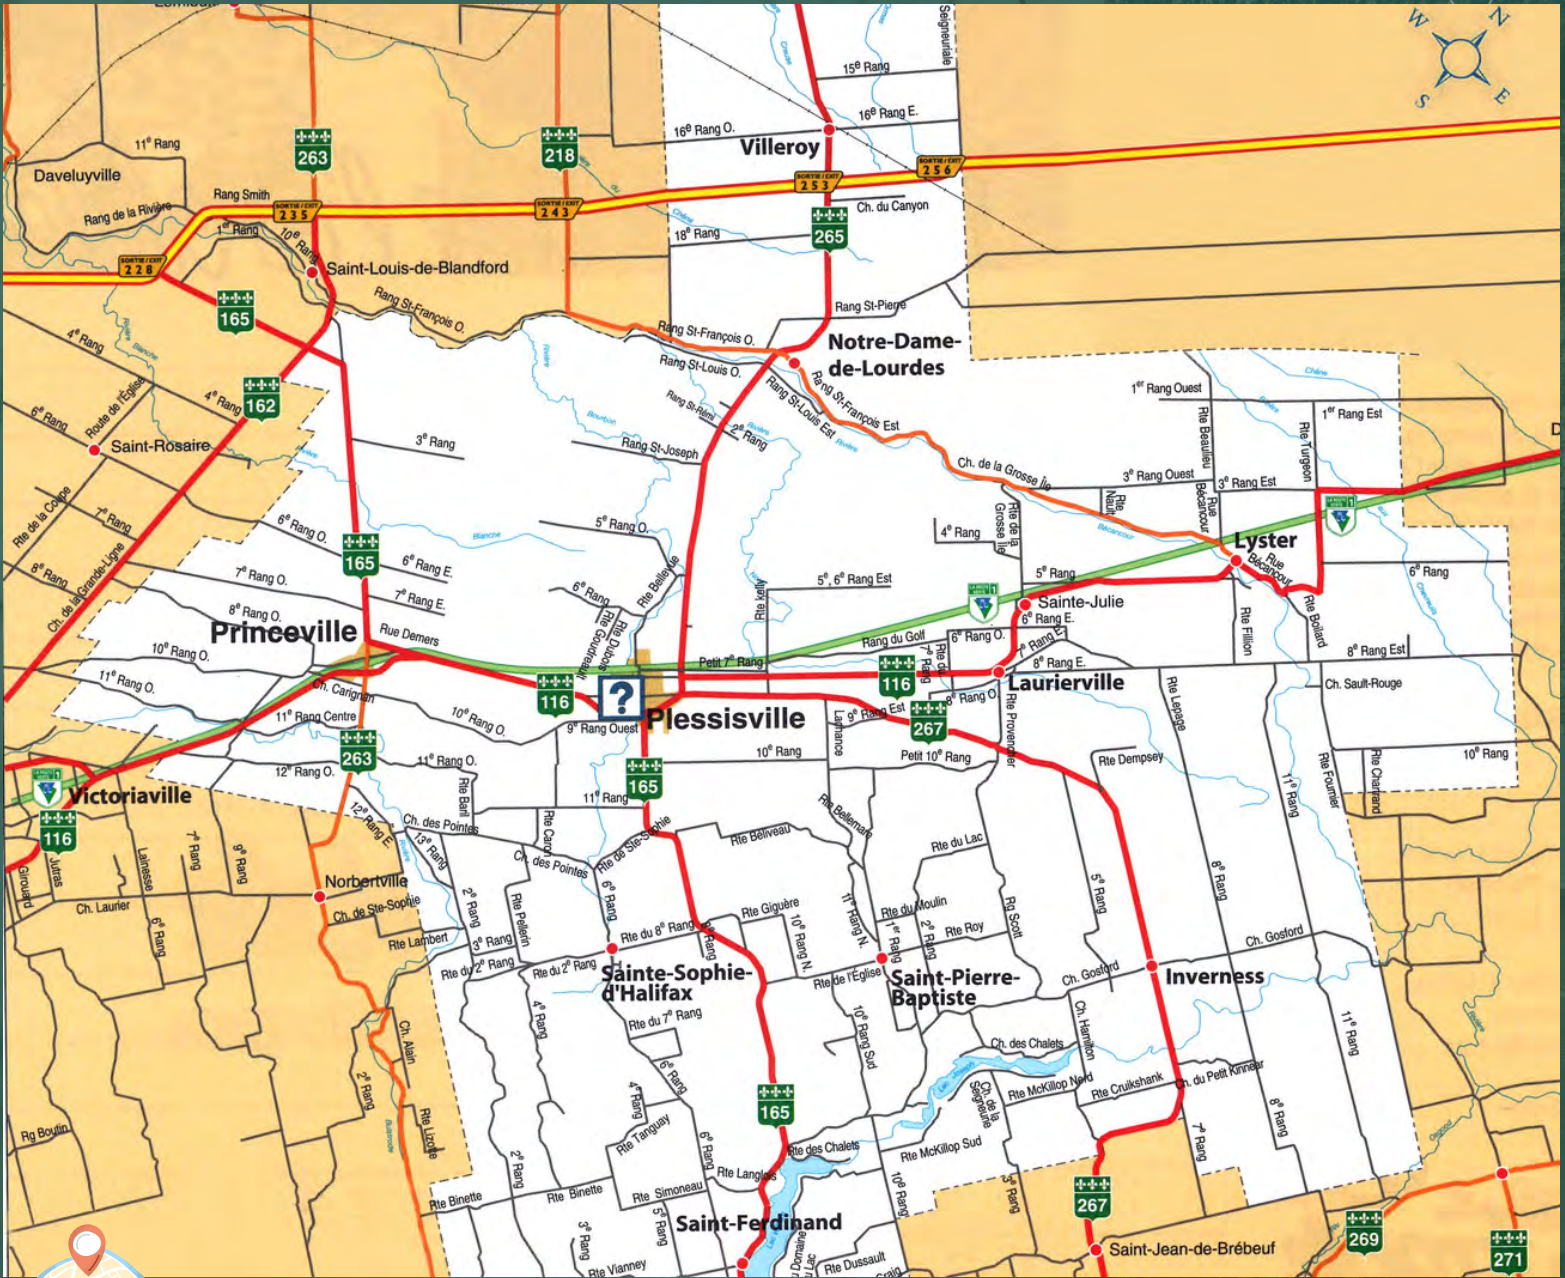

MRC de L'Érable

[cliquez ici pour nous trouver sur Google maps](#)